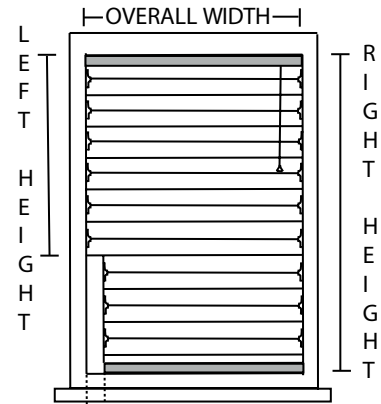

Speciality Shades

Standard Arch

W: Min=18", Max: 72" H: Min=9", Max=48"

Half Arch

W: Min=9", Max: 36"

Circle

W: Min=9", Max= 42"

Hexagon

W: Min=12", Max= 48" H: Min=12", Max=48"

Octagon

W: Min=12", Max= 48" H: Min=12", Max=48"

Cordless Skylight

W: Min=18", Max= 60" H: Min=24", Max=72"

Angled Bottom

W: Min=12", Max= 60" H: Min=12", Max=72"

Angled Top

W: Min=12", Max= 60" H: Min=12", Max=72"

Cut out

WIDTH OF OBSTACLE