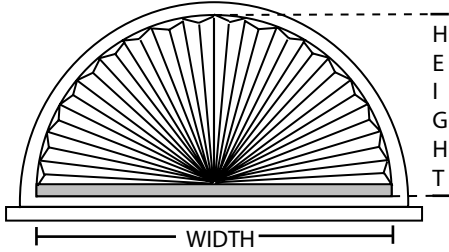

Speciality Shades

Standard Arch

W: Min=18", Max: 72" H: Min=9", Max=48"

Half Arch

W: Min=9", Max: 36"

Circle

W: Min=9", Max= 42"

Hexagon

W: Min=12", Max= 48" H: Min=12", Max=48"

Octagon

W: Min=12", Max= 48" H: Min=12", Max=48"

Cordless Skylight

W: Min=18", Max= 60" H: Min=24", Max=72"

Angled Bottom

W: Min=12", Max= 60" H: Min=12", Max=72"

Angled Top

W: Min=12", Max= 60" H: Min=12", Max=72"

Cut out

WIDTH OF OBSTACLE