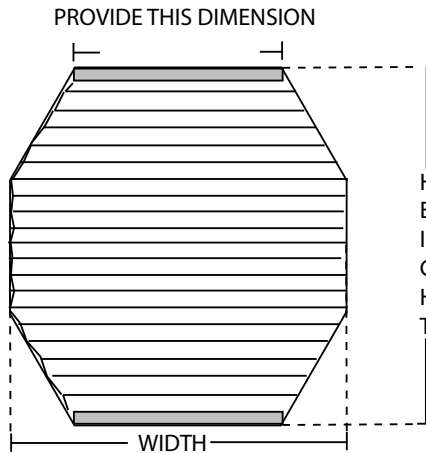

Speciality Shades

Standard Arch

W: Min=18", Max: 72" H: Min=9", Max=48"

Half Arch

W: Min=9", Max: 36"

Circle

W: Min=9", Max= 42"

Hexagon

W: Min=12", Max= 48" H: Min=12", Max=48"

Octagon

W: Min=12", Max= 48" H: Min=12", Max=48"

Cordless Skylight

W: Min=18", Max= 60" H: Min=24", Max=72"

Angled Bottom

W: Min=12", Max= 60" H: Min=12", Max=72"

Angled Top

W: Min=12", Max= 60" H: Min=12", Max=72"

Cut out

WIDTH OF OBSTACLE