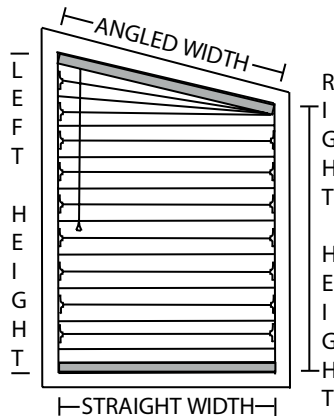

Speciality Shades

Standard Arch

W: Min=18", Max: 72" H: Min=9", Max=48"

Half Arch

W: Min=9", Max: 36"

Circle

W: Min=9", Max= 42"

Hexagon

W: Min=12", Max= 48" H: Min=12", Max=48"

Octagon

W: Min=12", Max= 48" H: Min=12", Max=48"

Cordless Skylight

W: Min=18", Max= 60" H: Min=24", Max=72"

Angled Bottom

W: Min=12", Max= 60" H: Min=12", Max=72"

Angled Top

W: Min=12", Max= 60" H: Min=12", Max=72"

Cut out

WIDTH OF OBSTACLE