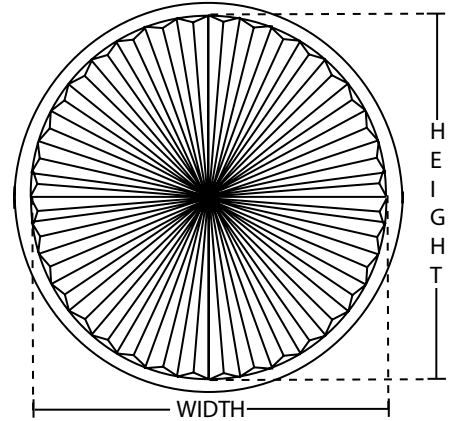

Speciality Shades

Standard Arch

W: Min=18", Max: 72" H: Min=9", Max=48"

Half Arch

W: Min=9", Max: 36"

Circle

W: Min=9", Max= 42"

Hexagon

W: Min=12", Max= 48" H: Min=12", Max=48"

Octagon

W: Min=12", Max= 48" H: Min=12", Max=48"

Cordless Skylight

W: Min=18", Max= 60" H: Min=24", Max=72"

Angled Bottom

W: Min=12", Max= 60" H: Min=12", Max=72"

Angled Top

W: Min=12", Max= 60" H: Min=12", Max=72"

Cut out

WIDTH OF OBSTACLE