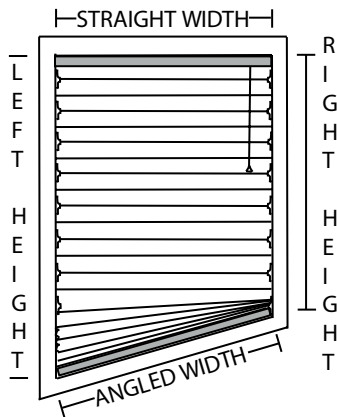

Speciality Shades

Standard Arch

W: Min=18", Max: 72" H: Min=9", Max=48"

Half Arch

W: Min=9", Max: 36"

Circle

W: Min=9", Max= 42"

Hexagon

W: Min=12", Max= 48" H: Min=12", Max=48"

Octagon

W: Min=12", Max= 48" H: Min=12", Max=48"

Cordless Skylight

W: Min=18", Max= 60" H: Min=24", Max=72"

Angled Bottom

W: Min=12", Max= 60" H: Min=12", Max=72"

Angled Top

W: Min=12", Max= 60" H: Min=12", Max=72"

Cut out

WIDTH OF OBSTACLE