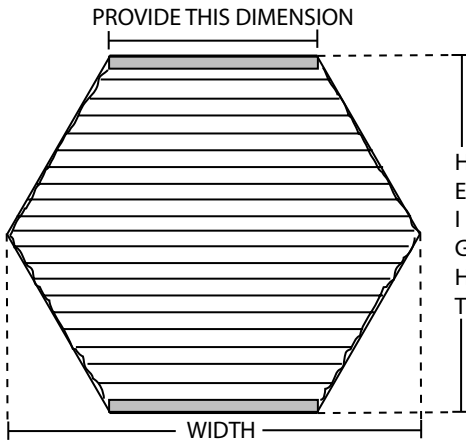

Speciality Shades

Standard Arch

W: Min=18", Max: 72" H: Min=9", Max=48"

Half Arch

W: Min=9", Max: 36"

Circle

W: Min=9", Max= 42"

Hexagon

W: Min=12", Max= 48" H: Min=12", Max=48"

Octagon

W: Min=12", Max= 48" H: Min=12", Max=48"

Cordless Skylight

W: Min=18", Max= 60" H: Min=24", Max=72"

Angled Bottom

W: Min=12", Max= 60" H: Min=12", Max=72"

Angled Top

W: Min=12", Max= 60" H: Min=12", Max=72"

Cut out

WIDTH OF OBSTACLE