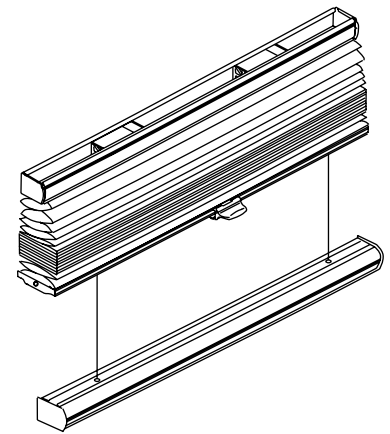

Speciality Shades

Standard Arch

W: Min=18", Max: 72" H: Min=9", Max=48"

Half Arch

W: Min=9", Max: 36"

Circle

W: Min=9", Max= 42"

Hexagon

W: Min=12", Max= 48" H: Min=12", Max=48"

Octagon

W: Min=12", Max= 48" H: Min=12", Max=48"

Cordless Skylight

W: Min=18", Max= 60" H: Min=24", Max=72"

Angled Bottom

W: Min=12", Max= 60" H: Min=12", Max=72"

Angled Top

W: Min=12", Max= 60" H: Min=12", Max=72"

Cut out

WIDTH OF OBSTACLE